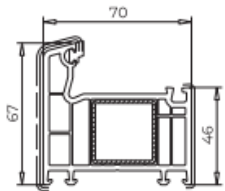

Framework

101.208