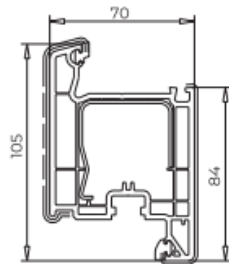

Техникийн мэдээлэл

Системийн зузаан	70 mm , 5 камер
Жийргэвч резин	2 давхар
Шилэн пакетны зузаан	24-42 mm
Дулаан дамжилтын итгэлцүүр	Uf=1.3 Вт/м2К,
Дуу чимээ тусгаарлалт ДБ	44 дБ
Салхины ачааллын эсэргүүцэл	B5 зэрэглэл
Ус чийг тусгаарлалт	9A зэрэглэл
Агаар нэвтрүүлэлт	4-р зэрэглэл
Хулгайн эсэргүүцэл	RC2 хүртэл
Ханын зузаан	DIN EN 12608-1 стандартын дагуу А зэрэг

TECHNICAL SPECIFICATIONS

VEKA 70

Framework

101.208

101.219

101.214

Sashes

103.232

103.241

105.232

103.235

103.242

105.233

Sashes

103.229

Floating mullion