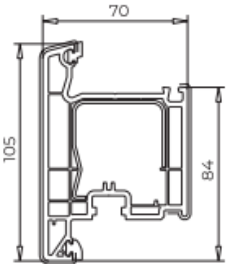

Техникийн мэдээлэл

Системийн зузаан	70 mm , 5 камер
Жийргэвч резин	2 давхар
Шилэн пакетны зузаан	24-42 mm
Дулаан дамжилтын итгэлцүүр	Uf=1.3 Вт/м2К,
Дуу чимээ тусгаарлалт ДБ	44 дБ
Салхины ачааллын эсэргүүцэл	B5 зэрэглэл
Ус чийг тусгаарлалт	9A зэрэглэл
Агаар нэвтрүүлэлт	4-р зэрэглэл
Хулгайн эсэргүүцэл	RC2 хүртэл
Ханын зузаан	DIN EN 12608-1 стандартын дагуу А зэрэг

TECHNICAL SPECIFICATIONS

VEKA 70

Framework

101.208

101.219

101.214

Sashes

103.232

103.241

105.232

103.235

103.242

105.233

Sashes

103.229

Floating mullion