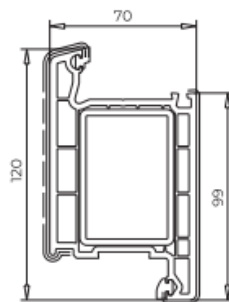

TECHNICAL SPECIFICATIONS

VEKA 70

Framework

Sashes

105.232

Sashes

Floating mullion

Fixed mullion