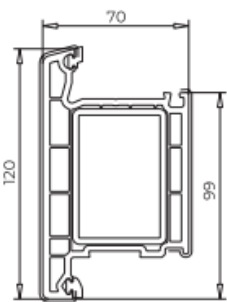

Техникийн мэдээлэл

Системийн зузаан	70 mm , 5 камер
Жийргэвч резин	2 давхар
Шилэн пакетны зузаан	24-42 mm
Дулаан дамжилтын итгэлцүүр	Uf=1.3 Вт/м2К,
Дуу чимээ тусгаарлалт ДБ	44 дБ
Салхины ачааллын эсэргүүцэл	B5 зэрэглэл
Ус чийг тусгаарлалт	9A зэрэглэл
Агаар нэвтрүүлэлт	4-р зэрэглэл
Хулгайн эсэргүүцэл	RC2 хүртэл
Ханын зузаан	DIN EN 12608-1 стандартын дагуу А зэрэг

103.241

105.232

103.235

103.242

105.233

Sashes

103.229

Floating mullion