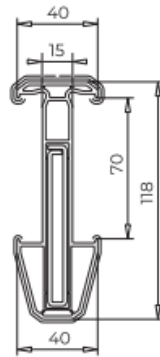

Техникийн мэдээлэл

Системийн зузаан	70 mm , 5 камер
Жийргэвч резин	2 давхар
Шилэн пакетны зузаан	24-42 mm
Дулаан дамжилтын итгэлцүүр	Uf=1.3 Вт/м2К,
Дуу чимээ тусгаарлалт ДБ	44 дБ
Салхины ачааллын эсэргүүцэл	B5 зэрэглэл
Ус чийг тусгаарлалт	9A зэрэглэл
Агаар нэвтрүүлэлт	4-р зэрэглэл
Хулгайн эсэргүүцэл	RC2 хүртэл
Ханын зузаан	DIN EN 12608-1 стандартын дагуу А зэрэг

Extensions

114.200

114.201

114.202

4.203

Joints

116.019

116.030

116.213

116.217

116.210

116.207

116.211

116.201

116.202

116.218