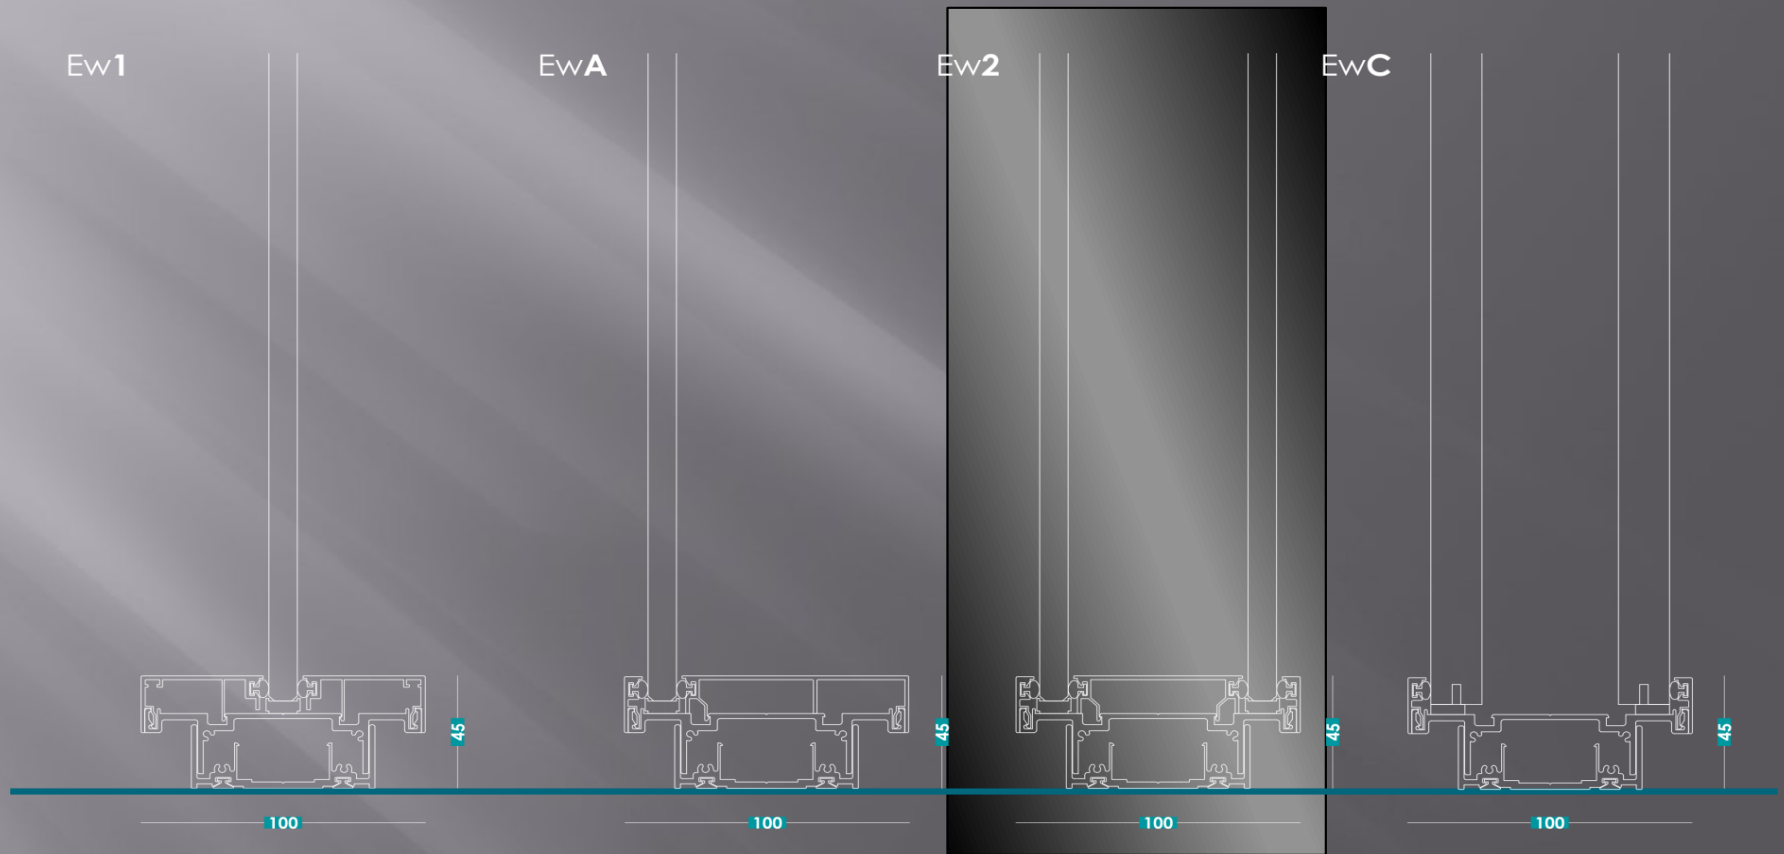

SWS 100 system SWS2