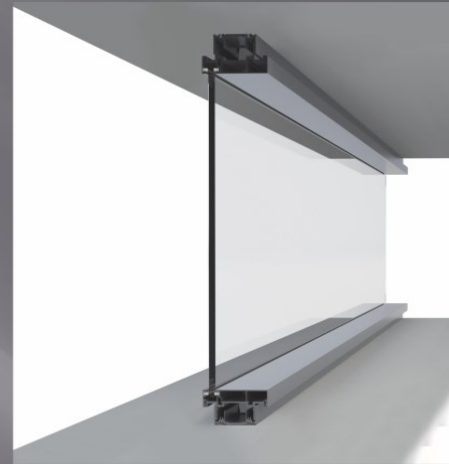

Тохилог албан тасалгаа...

СБД 11-хороо

Цагдаагийн зугамж

Сутай төв 3 давхарт

SWS 100 system SWS2

SWS 100 system

SWS 100 system

1. Бүхэлдээ нэвт харагддаг дозтор хана нь дан болон давхар шиллэгээтэй, дээд болон доод замыг бэхэлсэн, тунгалаг холбоос, нүдэнд үл үзэгдэх холболтууд