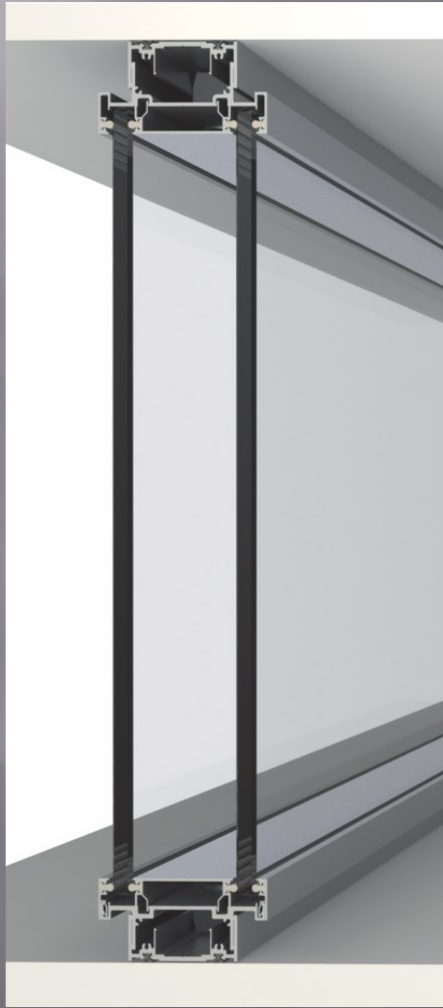

Тохилог албан тасалгаа...

СБД 11-хороо

Цагдаагийн зугамж

Сутай төв 3 давхарт

SWS 100 system SWS2

SWS 100 system

SWS 100 system

1. Бүхэлдээ нэвт харагддаг дозтор хана нь дан болон давхар шиллэгээтэй, дээд болон доод замыг бэхэлсэн, тунгалаг холбоос, нүдэнд үл үзэгдэх холболтууд

SWS 100 system

2. Дан шилтэй дотор хана нь тунгалаг поликарбонатаар булангийн холболтуудыг хийж гэрэлтүүлэг болон ил тод байдлыг хангаж, эд ангийг төгс хийж өгсөн

3. Дээд болон доод замууд нь 90 градусаар холбогдож, аюулгүй байдал болон төгс байдлыг хангах зорилгоор ирмэг дээр хуванцар хамгаалалт хийж тэгшилсэн

4. Шилэн элемент болон профиллийн хооронд тунгалаг поликарбонатаар холбогдсон

SWS 100 system

5. Шил болон биет элементүүд гагнаасгүй. Нэг түвшиний холболтууд нь доод захын үе нь хөнгөн цагаанаар босоо болон хэвтээ замыг дарсан байдаг