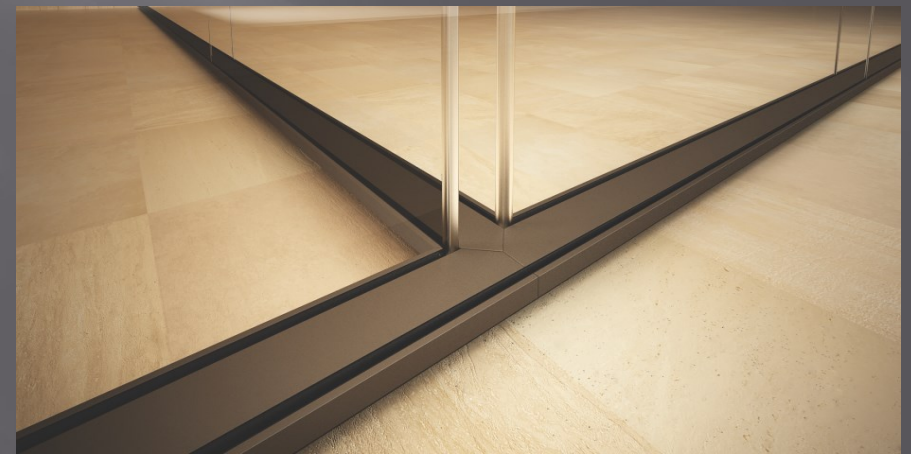

6. Давхар шилтэй тусгаарлагч ханын булангийн холболт нь шилийг 45 градус буландаж гаргаж авсан

7. Давхар шилтэй тусгаарлагч ханыг 3 нь аргаар холбодог. Шугаман болон ил тод байдалтайгаар цогц холбоосыг шийдвэрлэж өгсөн.