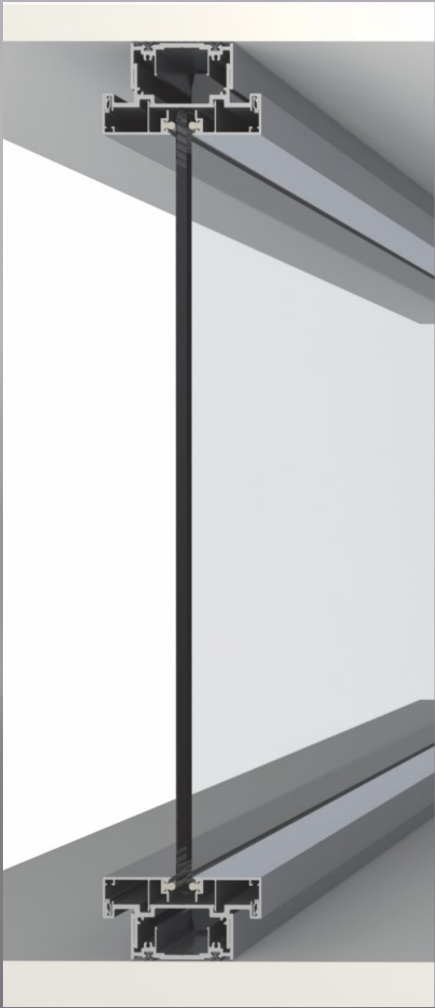

Тохилог албан тасалгаа...

СБД 11-хороо

Цагдаагийн зугамж

Сутай төв 3 давхарт

SWS 100 system SWS2

SWS 100 system

SWS 100 system

1. Бүхэлдээ нэвт харагддаг дозтор хана нь дан болон давхар шиллэгээтэй, дээд болон доод замыг бэхэлсэн, тунгалаг холбоос, нүдэнд үл үзэгдэх холболтууд

SWS 100 system

2. Дан шилтэй дотор хана нь тунгалаг поликарбонатаар булангийн холболтуудыг хийж гэрэлтүүлэг болон ил тод байдлыг хангаж, эд ангийг төгс хийж өгсөн

3. Дээд болон доод замууд нь 90 градусаар холбогдож, аюулгүй байдал болон төгс байдлыг хангах зорилгоор ирмэг дээр хуванцар хамгаалалт хийж тэгшилсэн

4. Шилэн элемент болон профиллийн хооронд тунгалаг поликарбонатаар холбогдсон

SWS 100 system

5. Шил болон биет элементүүд гагнаасгүй. Нэг түвшиний холболтууд нь доод захын үе нь хөнгөн цагаанаар босоо болон хэвтээ замыг дарсан байдаг