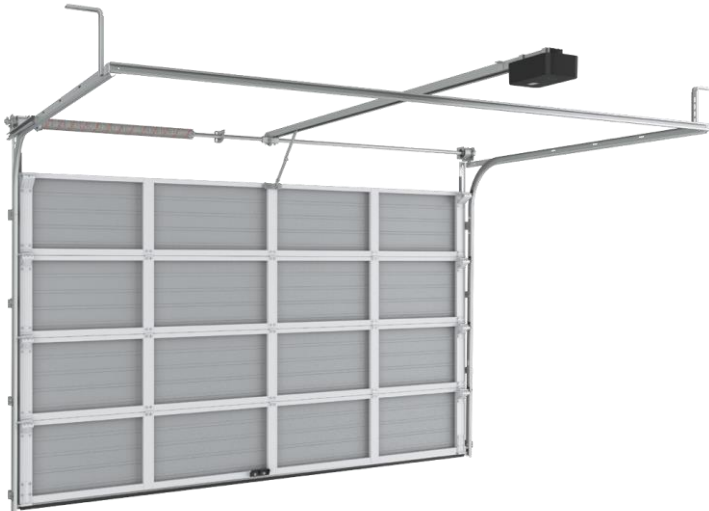

МУШГИХ МЕХАНИЗМТАЙ НЭГ ДАВХАРГАТ ХАВТАНГААР ХИЙСЭН ГАРАЖИЙН АВТОМАТ ХААЛГА RSD02-SLP

RSD02-SLP цувралын нэг давхаргат хавтангаар хийсэн гаражийн хаалганууд нь жижиг үүдний нүхэнд суурилуулах зориулалттай. Ийм хаалга нь нэмэлт дулаан тусгаарлалт шаарддаггүй байранд тохиромжтой (хаалттай зогсоол, халаалтгүй гарааш гэх мэт).

Онцлог шинж чанарууд

- Хэсэгчилсэн хаалганы зах зээл дээрх хамгийн боломжит үнийн санал.
- Хөнгөн, энгийн загвар нь суулгахад хамгийн хялбар болгодог
- Нэг давхаргат хавтан нь хавтасны жинг багасгадаг бөгөөд энэ нь чиглүүлэгч системийг хөнгөвчлөх, металл зарцуулалтын хувьд бага хэмжээтэй мушгих пүрш ашиглах боломжтой болгодог.
- Самбаруудын найдвартай ган хүрээ нь хаалганы самбарын бат бөх чанарыг нэмэгдүүлдэг. Шаардлагатай бол хаалганы хавтасыг бие даан тусгаарлаж болно.
- Гадна хавтасны өнгө RAL 9003 (цагаан), RAL 8017 (бор)
- Дотор хавтасны өнгө - саарал (грунт)

Техникийн үндсэн шинж чанарууд

Циклийн тоо	25 000
Нээх өндөр, мм	1 800 -аас 3 000 хүртэл
Нээх өргөн, мм	2 000 -аас 3 500 хүртэл
Дээд ханны зай, мм	210 -аас
Хажуу ханны зай, мм	120 -аас