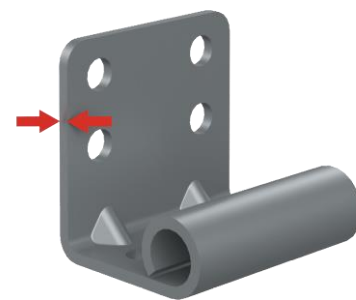

Онцлог шинж чанарууд

- Хэрэглэгчийн хэмжээгээр хамгийн бага хугацаанд хаалга үйлдвэрлэх, Бүс нутаг дахь үйлдвэрийн байнгын бэлэн байдал, үйлдвэрлэлийн оновчтой технологи нь хаалганы үйлдвэрлэлийн хугацааг багасгадаг.
- Тааламжтай үнэ - дизайны энгийн байдал, бүх эд ангиудын үйлдвэрлэлийн бүрэн дамжлагын ачаар хүрсэн.
- Хөнгөн цагаан сэндвич хавтан - хөнгөн, найдвартай, сөрөг нөлөөнд тэсвэртэй.
- Энгийн суурилуулалт - бүтцийн элементүүдийн оновчтой тоо, шаардлагатай бүх бэхлэгээний нүхнүүд байдаг.
- Ашиглалтын урт хугацаа - хөнгөн хавтас нь бүтцийн элементүүдэд хүнд ачаалал өгдөггүй.
- Хавтасны нүүрний өнгө RAL 9003 (цагаан), RAL 8017 (бор)

Техникийн үндсэн шинж чанарууд

Циклийн тоо	25 000
Нээх өндөр, мм	2 000 -аас 2 750 хүртэл
Нээх өргөн, мм	2 000 -аас 3 000 хүртэл
Дээд ханны зай, мм	110 -аас
Хажуу ханны зай, мм	100 -аас

ШИНЭ

Хөнгөн, удаан эдэлгээтэй полиэстерээр бүрсэн хөнгөн цагаан хавтан нь зэврэлтээс хамгаална.

Хаалганы хавтасны доод булангийн хаалтанд өөрчлөлт оруулах- бат бөх шинж чанарыг 40% -иар нэмэгдүүлэх

Хаалганы хавтасны дээд хаалтны бэхлэгээний шинж чанарыг сайжруулах – тохируулгыг ихэсгэх

ГАН СЭНДВИЧ ХАВТАНГААР ХИЙСЭН ГАРАЖИЙН АВТОМАТ ХААЛГА RSD01BIW