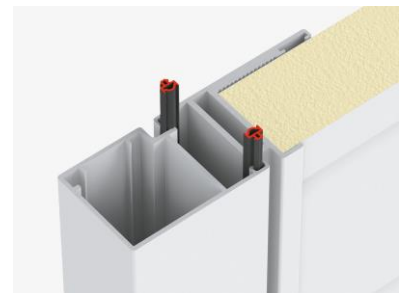

Онцлог шинж чанарууд

- Хуурай будагаар будагдсан хөнгөн цагаан профиль бүхий сэндвич хавтантай хаалга нь зэврэлтээс найдвартай хамгаалагдсан.
- Хаалганы хавтас нь 40 мм зузаантай сэндвич хавтантай.
- Хаалганы сэндвич хавтангын өнгө нь RAL 11 төрлийн өнгө, дээд зэргийн сонгодог дуб өнгөнүүдийн сонголттой.
- Хаалгыг баруун эсвэл зүүн тийш, өрөөний гадна эсвэл дотор талаас онгойлгох боломжтой.
- Элэгдэлд тэсвэртэй ил хоёр үетэй нугас нь хаалгыг онгойлгох, хаахад хялбар болгодог ба тохируулах боломжтой байдгаараа хаалгыг суулгахад хялбар болгодог.
- 8 мм-ийн намхан босго нь хаалганы тохиромжтой ажиллагааг хангадаг.

ШИНЭ

Хөнгөн цагаан хавтасны шинэ профиль, гаражийн хаалганы хүрээ нь хөнгөн, хатуулаг, зэврэлтээс хамгаалах, бүтцийн найдвартай байдлыг хангана.

Шинэ гаражийн хаалганы босго нь ердөө 8 мм өндөр бөгөөд энэ нь гоо зүйн үзэмжийг өгч, гаражийн хаалгыг ашиглахад хялбар болгодог. Шаардлагатай бол босгыг задалж болно.