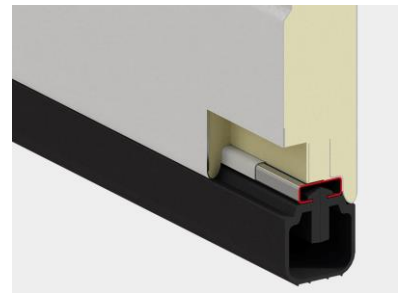

Бүрэн дулаанаар тусгаарлагдсан – самбарын ёроолын профиль.