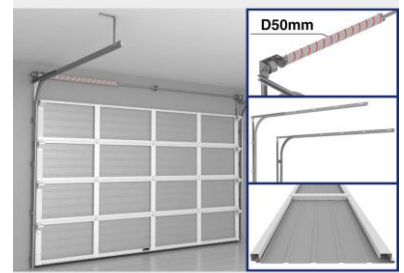

ШИНЭ

Нэг давхаргат хавтангууд нь хавтасны жинг бууруулдаг бөгөөд энэ нь чиглүүлэгч системийг хөнгөвчлөх, металл зарцуулалт багатай мушгирах пүрш ашиглах боломжтой болгодог.