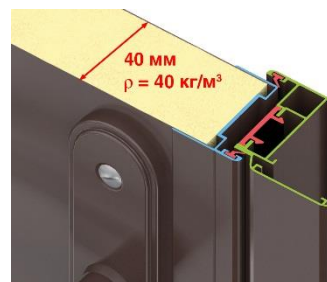

ШИНЭ

Гагнуурын холболтгүй өндөр баг бэх нийлмэл төмөр лист нь зэврэлтэнд тэсвэртэй. Дулаан, дуу чимээ тусгаарлагч, чийг, агаар үл нэвтрэх өндөр үзүүлэлттэй.