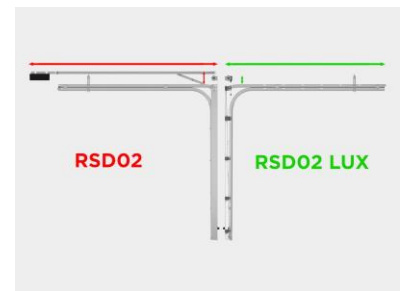

Найман өнцөгт босоо тэнхлэгт суурилсан цахилгаан хөтөлгч.