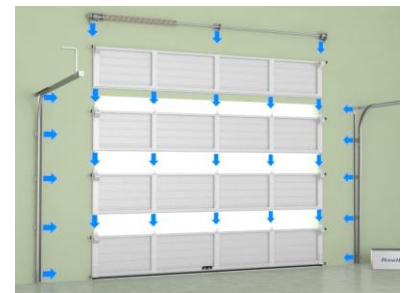

Хөнгөн, энгийн загвар нь суулгахад хамгийн хялбар болгодог.