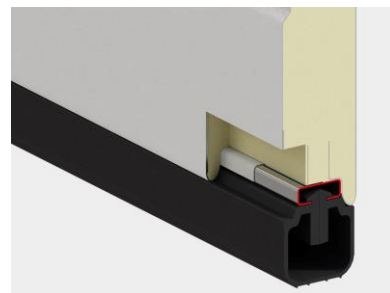

Бүрэн дулаанаар тусгаарлагдсан – Дулаан самбар ёроолын профиль.

СУНАЛТЫН ПУРШТЭЙ ГАН СЭНДВИЧ ХАВТАНГААР ХИЙСЭН СТАНДАРТ ХАМЖЭЭТЭЙ ГАРАЖИЙН АВТОМАТ ХААЛГА RSD01BIW-SC

Стандарт хэмжээтэй огтлолын хаалга нь RSD01BIW цувралын дизайны онцлог шинж чанартай байдаг. Хаалга нь 13 багцаар хийгдсэн бөгөөд бүс нутгийн агуулахад үргэлж бэлэн байдаг. Энэхүү иж бүрдэл нь өөрөө суурилуулах зориулалттай бөгөөд суурилуулалт болон ашиглалтын хувьд энгийн бөгөөд тохиромжтой..