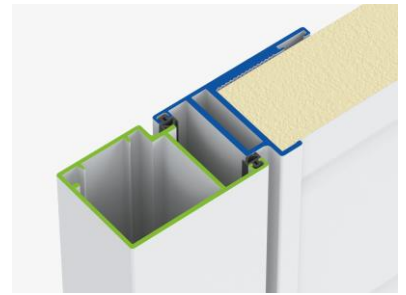

ШИНЭ

Хөнгөн цагаан хавтасны шинэ профиль, гаражийн хаалганы хүрээ нь хөнгөн, хатуулаг, зэврэлтээс хамгаалах, бүтцийн найдвартай байдлыг хангана.