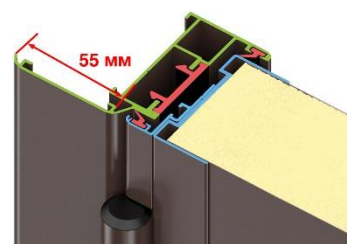

Суулгалтын завсар зайг дарах, хаалганы загварыг гоё харагдуулах наличниктай.

Онцлог шинж чанарууд

- Элэгдэлд тэсвэртэй холхивч бүхий хоёр хэсэг нугас нь хаалгыг онгойлгох, хаахад хялбар болгодог.
- Хаалганы хавтас нь 40 мм зузаантай сэндвич хавтантай
- Бүтээгдэхүүн, тоног төхөөрөмжийн түүхий эдийн найрлагад шатдаггүй, хоргүй материал ашиглагддаг.
- Хаалганы хүрээний хөнгөн цагаан профиль нь найдвартай байдлыг хангаж, хаалгыг зэврэлтээс хамгаалдаг.
- Гадна хавтасны өнгө: RAL 9003, RAL 8014, RAL 8017.
- Дотор хавтасны өнгө: RAL 9003

Техникийн үндсэн шинж чанарууд

Хүрээ рамны өндөр, мм	2 050
Хүрээ рамны өргөн, мм	880, 980
Ирний зузаан, мм	40
Хаалганы хавтасны дүүргэлтийн нягт, кг/м³	40
Нээх/хаалтын циклүүд	150 000
Дуу чимээ тусгаарлалт, дБА	33

Полимер шинж чанар агуулсан нугас нь гөлгөр, дуу чимээгүй онгойдог.