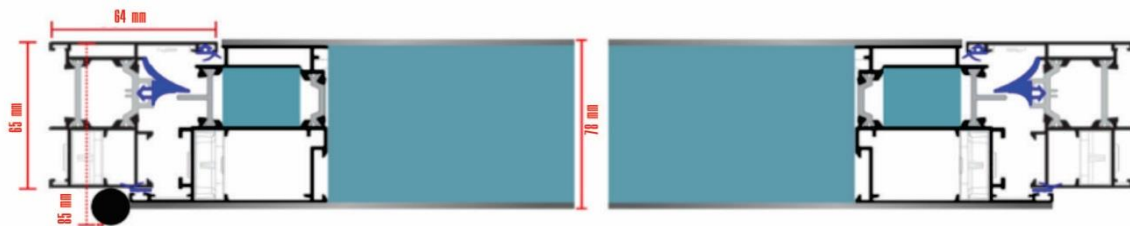

ACTIVEHOUSEDOOR
Priority in Quality and Safety

Дан хавтастай хаалганы шиллэгээгүй ердийн техник үзүүлэлт:

- Хүрээний зузаан 55 ба 65мм хавтасны зузаан 68 ба 78мм гүүрэн тусгаарлагчтай металл хүрээтэй
- RAL технологийн хуурай будаган бүрэхүүлтэй.
- Дотор дүүргэлт Дулаан тусгааралалт бүхий полистрол хөөсөн дүүргэлттэй.
- Халуун хүйтэнд тэсвэртэй 2-3 давхар жийргэвч резинтэй.
- Бариул өнгө загварын сонголттой нерж & металл хийцтэй.
- Цоож KFV ONE modular system
- Өндөр чанартай 3ш нугас
- Зэвэрдэггүй ган нерж оруулгатай.
- Дулаан дамжуулалтын итгэлцүүр U-value 1.2W/м2K.

Өнгө Ral кодын бүх өнгөөр хийх ба Стандарт бус хэмжээгээр хийх боломжтой

Active house door D-68 D-78 Хаус гадна, хос хавтастай хаалга

Бүрэлдэхүүн

1. Хавтасны зузаан 68мм ба 78мм
2. Гадна өнгөлгөө 1,5мм-3мм хөнгөн цагаан хавтан
3. Дотор өнгөлгөө Лист төмөр, MDF хавтан, Рейк мод
4. Босго 16мм өндөртэй EURO стандартын
5. Түгжих систем Италийн STUBLINA
6. Жийргэвч резин 100% EPDM
7. Өшиглүүр хэсэг Зэвэрдэггүй ган
8. Дотор дүүргэлт Дулаан тусгаарлалт бүхий полистрол хөөс
9. Хаалганы шил нэг хөндийт хатаасан 2 давхар

ACTIVEHOUSEDOOR
 Priority in Quality and Safety

Хос хавтастай хаалганы шиллэгээгүй ердийн техник үзүүлэлт:

- Хүрээний зузаан 55 ба 65мм хавтасны зузаан 68 ба 78мм гүүрэн тусгаарлагчтай металл хүрээтэй
- RAL технологийн хуурай будаган бүрэхүүлтэй.
- Дотор дүүргэлт Дулаан тусгаарлалт бүхий полистрол хөөсөн дүүргэлтэй.
- Халуун хүйтэнд тэсвэртэй 2-3 давхар жийргэвч резинтэй.
- Бариул өнгө загварын сонголттой нерж & металл хийцтэй.
- Цоож KFV ONE modular system
- Өндөр чанартай 3ш нугас
- Зэвэрдэггүй ган нерж оруулгатай.
- Дулаан дамжуулалтын итгэлцүүр U-value 1.2W/м2K.