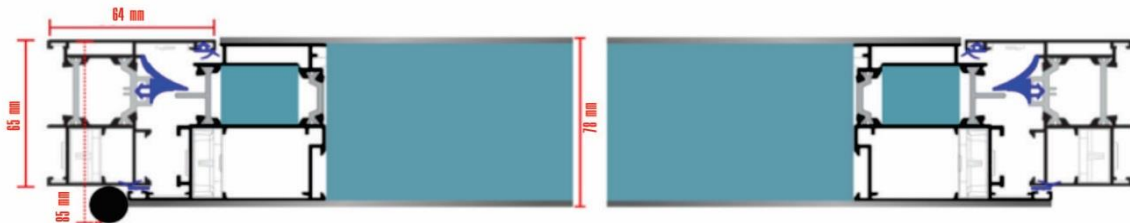

Хаус & Аппартмент хаалганы танилцуулга

Active house door D-68 D-78 Хаус гадна, дан хавтастай хаалга

Бүрэлдэхүүн

1. Хавтасны зузаан 68мм ба 78мм
2. Гадна өнгөлгөө 1,5мм-3мм хөнгөн цагаан хавтан
3. Дотор өнгөлгөө Лист төмөр, MDF хавтан, Рейк мод
4. Босго 16мм өндөртэй EURO стандартын
5. Түгжих систем Италийн STUBLINA
6. Жийргэвч резин 100% EPDM
7. Өшиглүүр хэсэг Зэвэрдэггүй ган
8. Дотор дүүргэлт Дулаан тусгааралалт бүхий полистрол хөөс
9. Хаалганы шил нэг хөндийт хатаасан 2 давхар

ACTIVEHOUSEDOOR
Priority in Quality and Safety

Дан хавтастай хаалганы шиллэгээгүй ердийн техник үзүүлэлт:

- Хүрээний зузаан 55 ба 65мм хавтасны зузаан 68 ба 78мм гүүрэн тусгаарлагчтай металл хүрээтэй
- RAL технологийн хуурай будаган бүрэхүүлтэй.
- Дотор дүүргэлт Дулаан тусгааралалт бүхий полистрол хөөсөн дүүргэлттэй.
- Халуун хүйтэнд тэсвэртэй 2-3 давхар жийргэвч резинтэй.
- Бариул өнгө загварын сонголттой нерж & металл хийцтэй.
- Цоож KFV ONE modular system
- Өндөр чанартай 3ш нугас
- Зэвэрдэггүй ган нерж оруулгатай.
- Дулаан дамжуулалтын итгэлцүүр U-value 1.2W/м2K.

Өнгө Ral кодын бүх өнгөөр хийх ба Стандарт бус хэмжээгээр хийх боломжтой

Active house door D-68 D-78 Хаус гадна, хос хавтастай хаалга

Бүрэлдэхүүн

1. Хавтасны зузаан 68мм ба 78мм
2. Гадна өнгөлгөө 1,5мм-3мм хөнгөн цагаан хавтан
3. Дотор өнгөлгөө Лист төмөр, MDF хавтан, Рейк мод
4. Босго 16мм өндөртэй EURO стандартын
5. Түгжих систем Италийн STUBLINA
6. Жийргэвч резин 100% EPDM
7. Өшиглүүр хэсэг Зэвэрдэггүй ган
8. Дотор дүүргэлт Дулаан тусгаарлалт бүхий полистрол хөөс
9. Хаалганы шил нэг хөндийт хатаасан 2 давхар