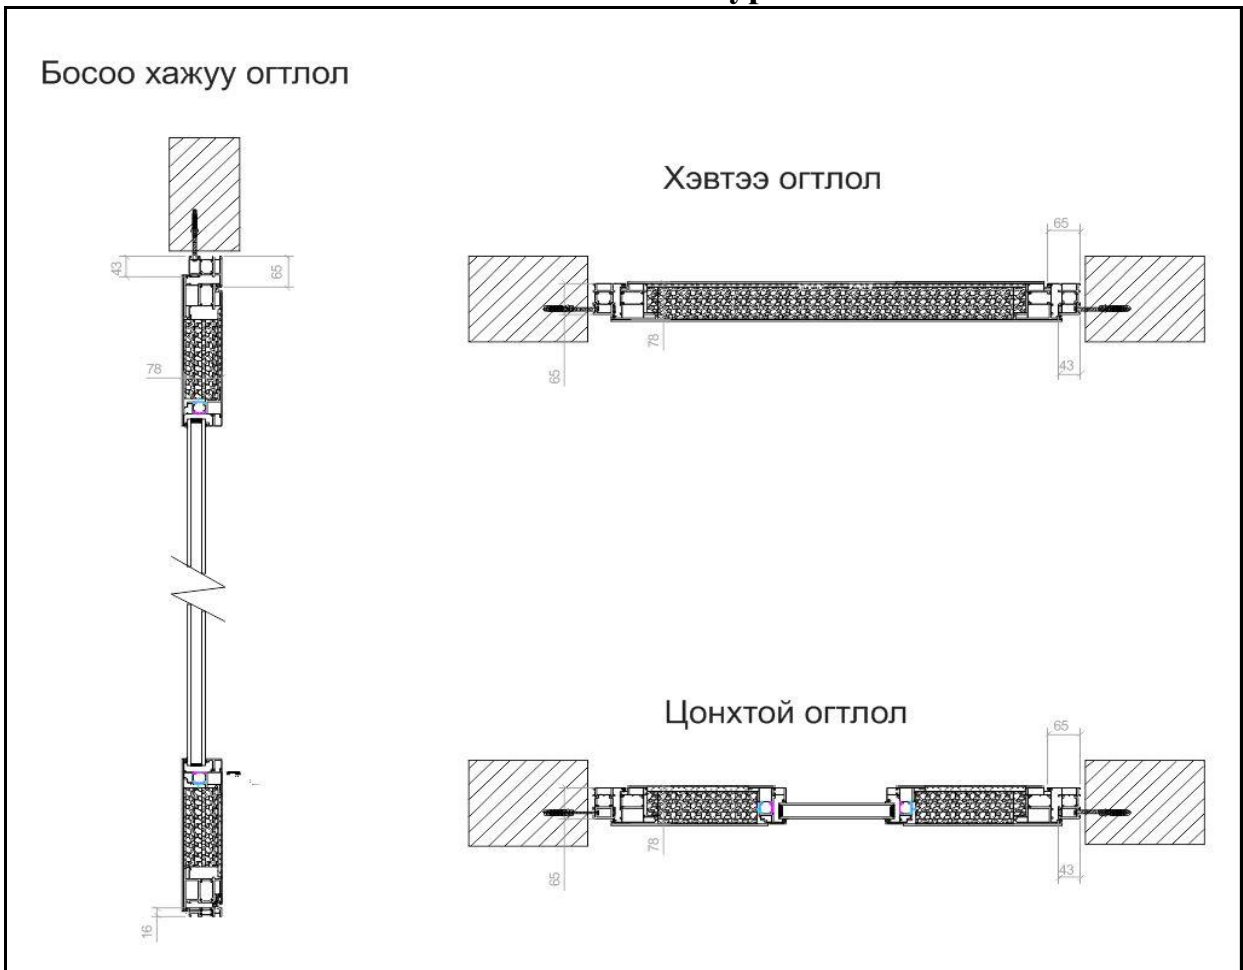

Хаалганы огтлолын зураг