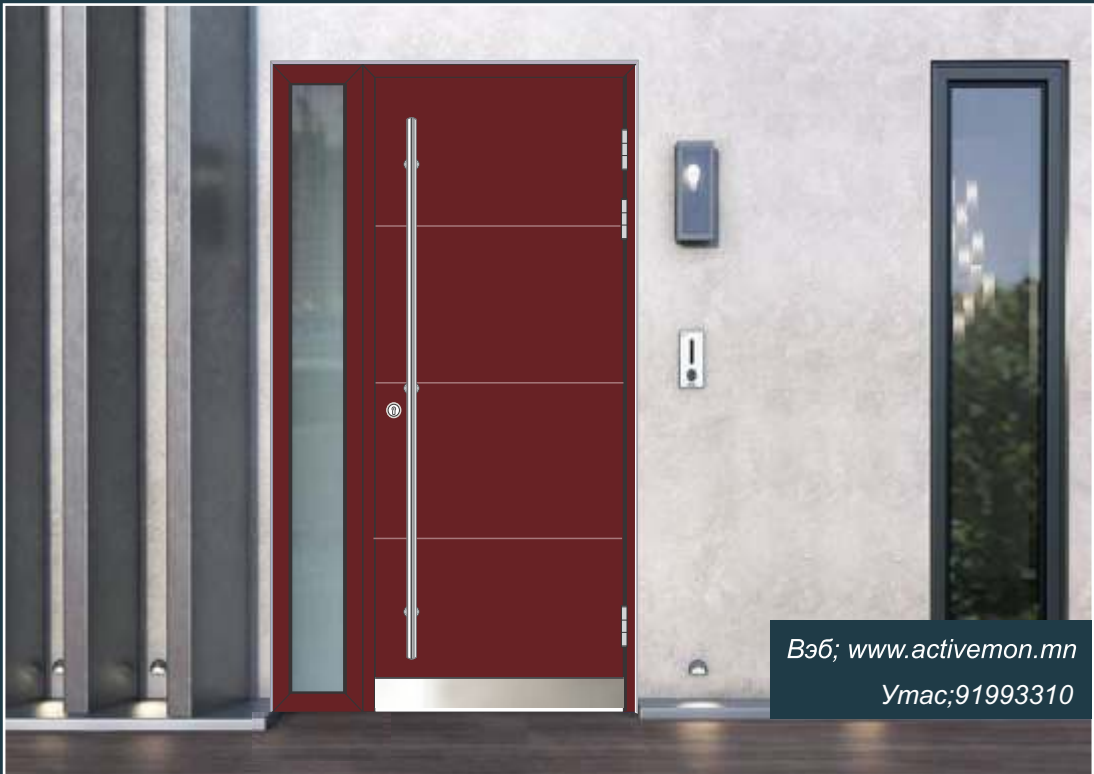

ACTIVEHOUSEDOOR

Priority in Quality and Safety

*Хувийн орон сууц болон
орцны гадна хаалга*

Бзб; www.activemon.mn

Утас; 91993310