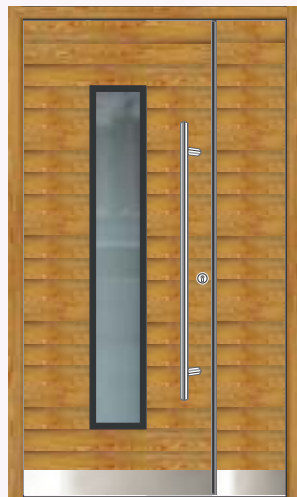

Утас; 91993310

ХАУС хамгаалалтын хаалга, аюулгүй цоожны систем

M1 XAYC хаалга гадна тал

Утас: 91993310

M1 XAYC хаалга дотор тал рейк мод

M1 XAYC хаалга дотор тал шахмал хэвтэн

M1 XAYC хаалга дотор тал төмөр

M2 XAYC хаалга гадна тал

Утас: 91993310

M2 XAYC хаалга дотор тал рейк мод

M2 XAYC хаалга дотор тал шахмал хэвтэн

M2 XAYC хаалга дотор тал төмөр

М3 ХАҮС хаалга гадна тал

Утас: 91993310

М3 ХАҮС хаалга дотор тал рейк мод