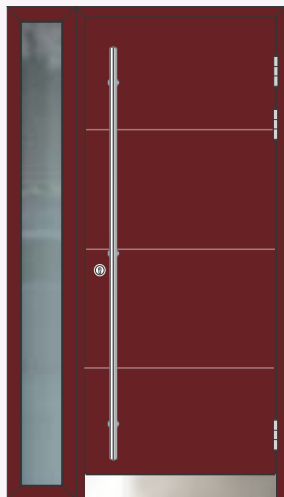

М3 ХАҮС хаалга дотор тал шахмал хэвтэн

М3 ХАҮС хаалга дотор тал төмөр

М4 ХАҮС хаалга гадна тал

Утас: 91993310

М4 ХАҮС хаалга дотор тал рейк мод

М4 ХАҮС хаалга дотор тал шахмал хэвтэн

М4 ХАҮС хаалга дотор тал төмөр

М5 ХАҮС хаалга гадна тал

Утас: 91993310

М5 ХАҮС хаалга дотор тал рейк мод

М5 ХАҮС хаалга дотор тал шахмал хэвтэн

М5 ХАҮС хаалга дотор тал төмөр