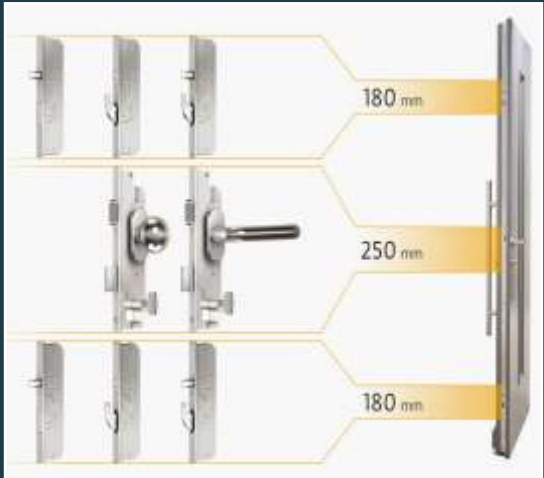

Утас; 91993310

ХАУС хамгаалалтын хаалга, аюулгүй цоожны систем

M1 XAYC хаалга гадна тал

Утас: 91993310

M1 XAYC хаалга дотор тал рейк мод

M1 XAYC хаалга дотор тал шахмал хэвтэн

M1 XAYC хаалга дотор тал төмөр