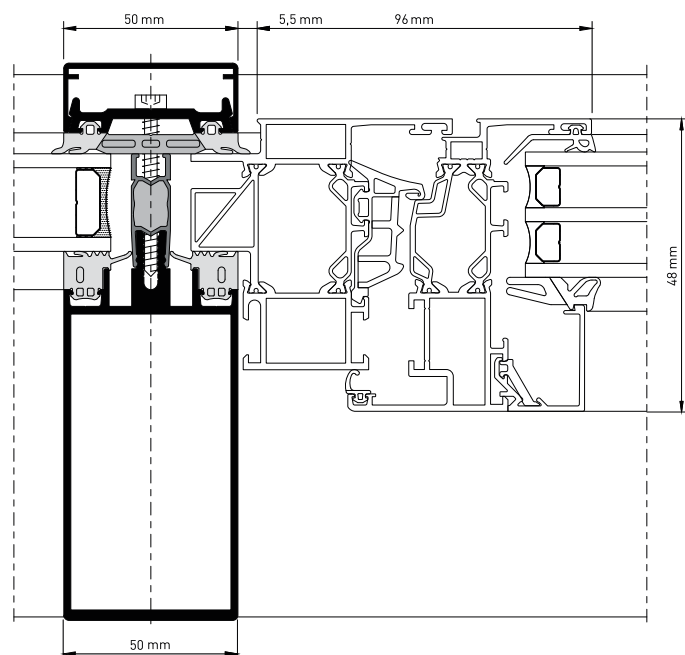

Гүйцэтгэлийн хувилбарууд ба загвар дизайн

- » Фасадны хувилбарууд: Тулгуур-Хөндлөвч, Тулгуур-Тулгуур, Хөндлөвч-Хөндлөвч
- » Хэлбэр дүрс: Шулуун болон олон өнцөгт
- » Нэмэлт хэрэглээ: Дээвэр хийцлэл, шилэн хорго, өвлийн хүлэмж
- » Системийн уялдаа: Heroal системийн бүх хаалга, цонх, дээврийн салхивч
- » Системийн нэмэлтүүд: Төрөл бүрийн далдлах болон даац нэмэгдүүлэх профилиуд
- » Өнгө дизайн: hwg хуурай будгийн чанартай гоёмсог хучилт

heroal C 50 огтлол