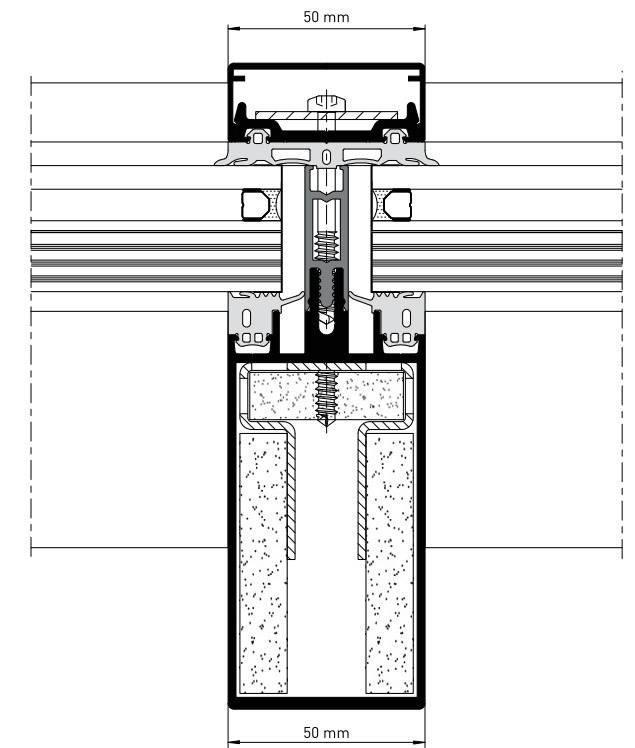

heroal C 50 FP Галын хамгаалалттай фасадны огтлол зураг /гал шилжилтийн бүсэд/

Фасадны системийн хэмжээс болон шинж чанаруудын харьцуулсан хүснэгт

Системийн хэмжээс

Өгөгдөл	heroal C 50	heroal C 50 HI	heroal C 50 ID	heroal C 50 PH	heroal C 50 FP
Харагдах өргөн (mm)	50	50	50	50	50
Тулгуурын зузаан (mm)	28-260	28-260	95-185	>115	95-185
Хөндлөвчний зузаан (mm)	6-215	6-215	6-120	>120	60-190
Шил болон дүүргэлтийн зузаан (mm)	8-62	28-68	8-68	48	22-44
Дүүргэлтийн ачааллах жингийн дээд хязгаар	450	450	450	380	450
Дулаан тусгаарлалт ($U, W/m^2K$ илэрхийлэгдэх)	1.2-1.7	0.78-1.4	0.78-1.7	>0.78	1.6-2.2
Хулгайн эсрэг хамгаалалт	WK3 хүртэл	WK2 хүртэл	WK3 хүртэл**	–	–
Салхины ачаалал эсэргүүцэх зөвшөөрөгдсөн даац	2 kN/m ²	2 kN/m ²	2 kN/m ²	2 kN/m ²	2 kN/m ²
Салхины ачаалал эсэргүүцэх дээд даац	3 kN/m ²	3 kN/m ²	3 kN/m ²	3 kN/m ²	3 kN/m ²
Ус чийг нэвтрүүлэлт	Re1050	Re1200	Re1200	Re1200	Re1050
Агаар нэвтрүүлэлт	AE*	AE*	AE*	AE*	AE*
Цохилт тэсвэрлэлт	I5/E5	I5/E5	I5/E5	I5/E5	–
Дуу чимээ тусгаарлалт	Bis 46db	Bis 49db	Bis 49db	–	–