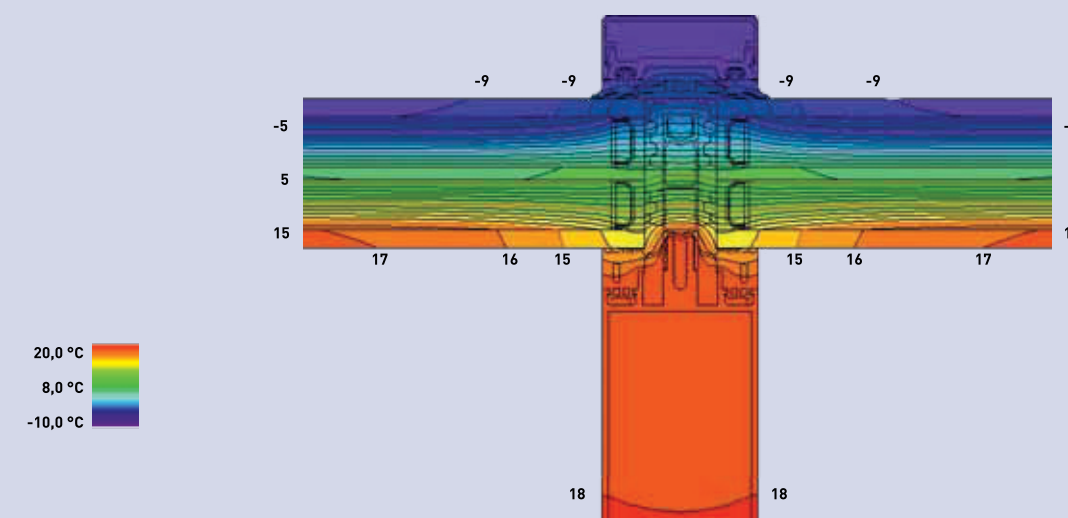

heroal C50

Фасадны олон хувилбарт шийдэлтэй систем

Дулаан тусгаарлалттай heroal C 50 фасадны систем нь босоо болон хэвтээ тэнхлэгийн хийцлэлд Тулгуур-Хөндлөвч, Тулгуур-Тулгуур болон Хөндлөвч-Хөндлөвч загварчлалаар хийгдэх боломжтой. Энэхүү фасадны системийг мөн дээвэрлэгээ, дээврийн пирамид хорго, өвлийн хүлэмжийн хийцлэлд ашиглагддаг. Дизайн харагдалт сайжруулах болон даац нэмэгдүүлэх нэмэлт профилиуд нь үндсэн системийг баяжуулж, шийдэлийг гүйцээдэг.

Heroal нь дулаан тусгаарлалтын үзэл баримтлалд шинэчлэлт оруулж ирсэн. Өндөр чанартай хөөсөн тусгаарлагч, үл тасалдах жийргэвч нь бүтээгдэхүүн угсралт, тээвэрлэлт болон суулгалтын явцад олон давуу талуудыг бий болгодог. Энэхүү боловсруулалтын давуу талууд нь ялгаатай системүүдийг олон янзын дизайны шийдэлд өөр өөр байдлаар өргөн хэрэглэгддэг. Үүний зэрэгцээ уг систем нь дулаан тусгаарлалтын $U_i = 1,2 \text{ W/m}^2\text{K}$ үзүүлэлтийг хангаж чадсан юм. Мөн агааржуулалт болон ус зайлуулалтын хамгийн оновчтой шийдэл өгөх боломжийг хангасан.

Системийн хэмжээс болон шинж чанар

- » Харагдах өргөн: 50mm
- » Тулгуурын зузаан: 28-260mm
- » Хөндлөвчний зузаан: 6-215mm
- » Шил болон дүүргэлтийн зузаан: 8-62mm
- » Дүүргэлтийн ачааллах жингийн дээд хязгаар: 450kg
- » Дулаан тусгаарлалт: $U_i \geq 1.2-1.7 \text{ W/m}^2\text{K}$
- » Хулгайн эсрэг хамгаалалт: RC3 хүртэл
- » Салхины ачаалал эсэргүүцэлт: Шаардлага хангасан
- » Ус чийг нэвтрүүлэлт: RE1050
- » Агаар нэвтрүүлэлт: АЕ
- » Цохилт тэсвэрлэлт: I5/E5
- » Дуу чимээ тусгаарлалт: 46 DB хүртэл

Гүйцэтгэлийн хувилбарууд ба загвар дизайн