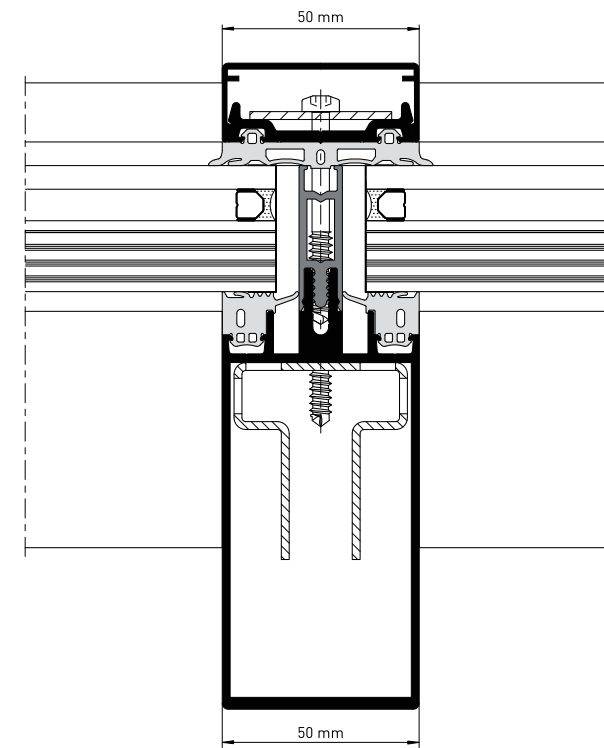

heroal C 50 FP Галын хамгаалалттай фасадны огтлол зураг