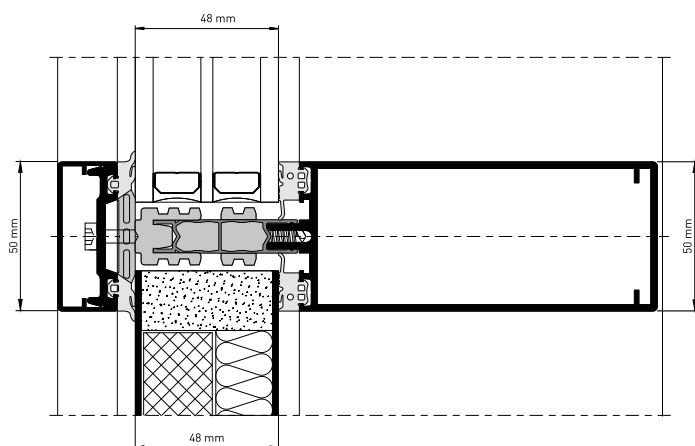

Гүйцэтгэлийн хувилбарууд ба загвар дизайн

- » Гаднах харагдалт: Heroal C 50 загвартай ижил харагдалттай
- » Фасаны хувилбарууд: Тулгуур-Хөндлөвч
- » Хэлбэр дүрс: Шулуун болон олон өнцөгт
- » Системийн уялдаа: Heroal системийн бүх хаалга, цонх, дээврийн салхивч
- » Системийн нэмэлтүүд: Төрөл бүрийн далдлах болон даац нэмэгдүүлэх профилиуд
- » Өнгө дизайн: hwr хуурай будгийн чанартай гоёмсог хучилт

heroal C50 PH Отглол