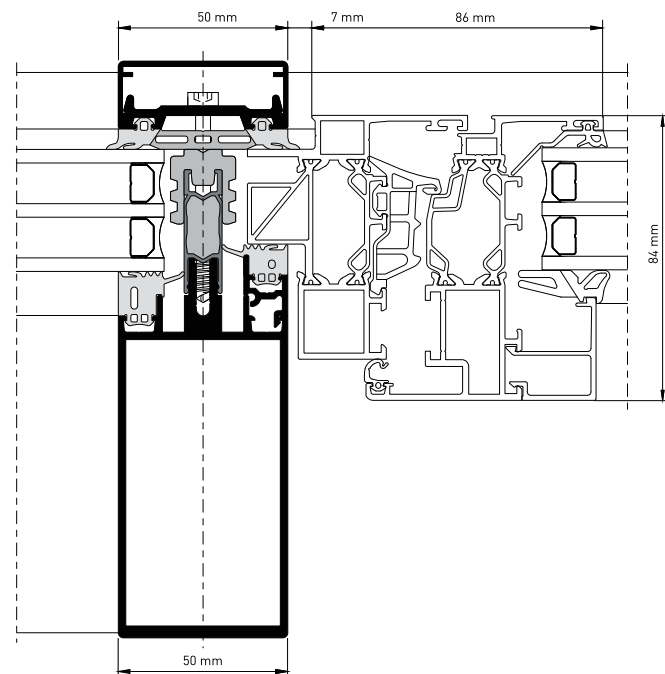

heroal C50 HI Огтлол