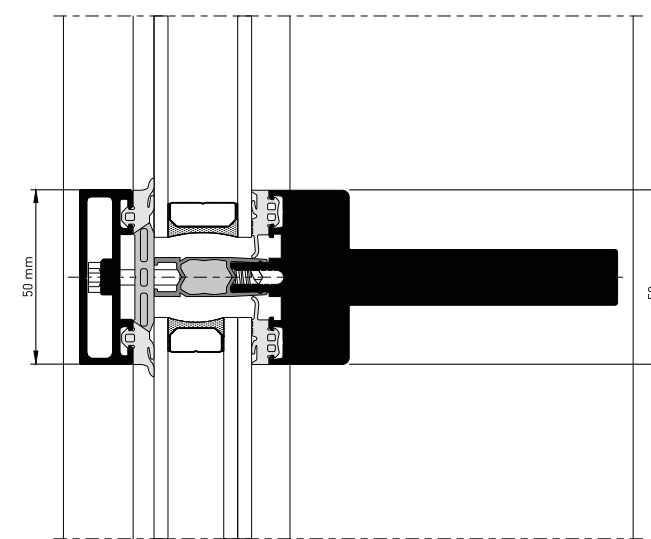

Гүйцэтгэлийн хувилбарууд ба загвар дизайн

- » Фасадны хувилбарууд: Тулгуур-Хөндлөвч
- » Хэлбэр дүрс: Шулуун болон олон өнцөгт
- » Нэмэлт хэрэглээ: Дээвэр хийцлэл, шилэн хорго, өвлийн хүлэмж
- » Системийн уялдаа: Heroal системийн бүх хаалга, цонх, дээврийн салхивч
- » Системийн нэмэлтүүд: Төрөл бүрийн далдлах болон даац нэмэгдүүлэх профилиуд
- » Өнгө дизайн: hwr хуурай будгийн чанартай гоёмсог хучилт

heroal C 50 ID отглол