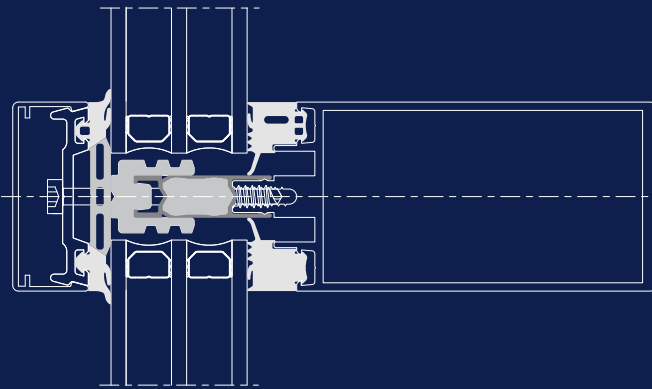

heroal C 50 NI Өндөр дулаан тусгаарлалттай фасадны систем